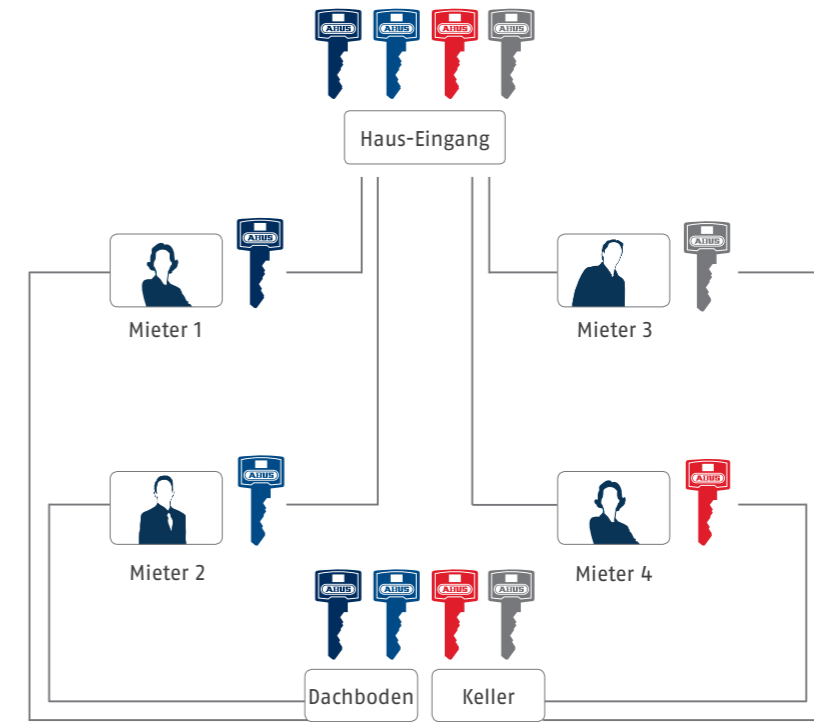

### General-Hauptschlüssel-Anlage

Übergeordnete Schlüssel können alle untergeordneten Schließungen schließen. Einzelschlüssel schließen nicht in andere Einzelschlüsselungen.

### Hauptschlüssel-Anlage

Der Hauptschlüssel schließt alle Gruppenschließungen.

## Für Wohngebäude

### Zentralschloss-Anlage

Alle Mieter können mit Ihrem Schlüssel den Hauseingang, den Dachboden und den Keller schließen. Gleichzeitig hat jeder Mieter mit seinem Schlüssel nur Zutritt zu seiner eigenen Wohnung.