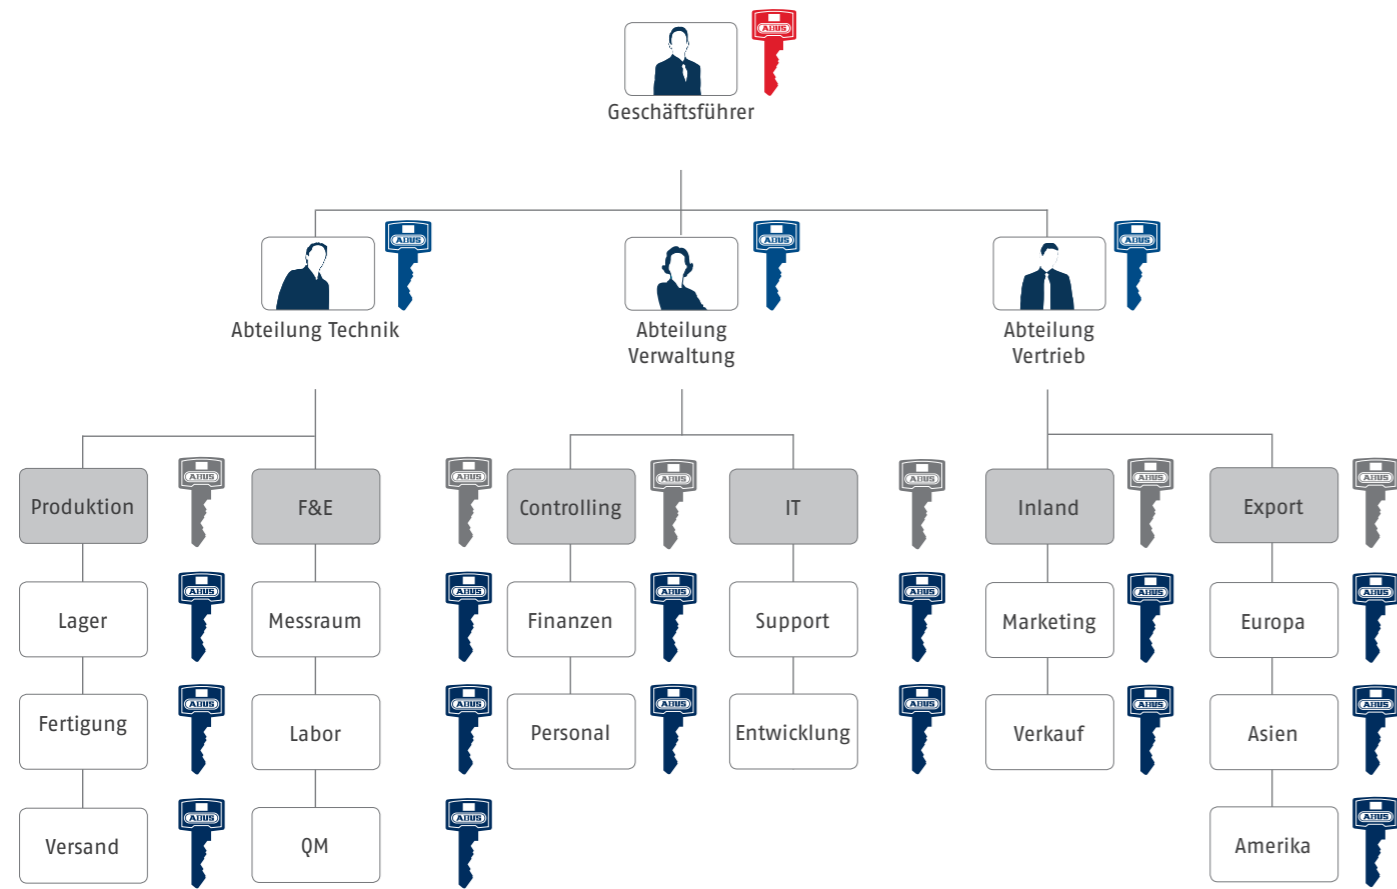

## Für Unternehmen

### General-Hauptschlüssel-Anlage

Übergeordnete Schlüssel können alle untergeordneten Schließungen schließen. Einzelschlüssel schließen nicht in andere Einzelschlüsselungen.

### Hauptschlüssel-Anlage

Der Hauptschlüssel schließt alle Gruppenschließungen.

### Zentralschloss-Anlage

Alle Mieter können mit Ihrem Schlüssel den Hauseingang, den Dachboden und den Keller schließen. Gleichzeitig hat jeder Mieter mit seinem Schlüssel nur Zutritt zu seiner eigenen Wohnung.